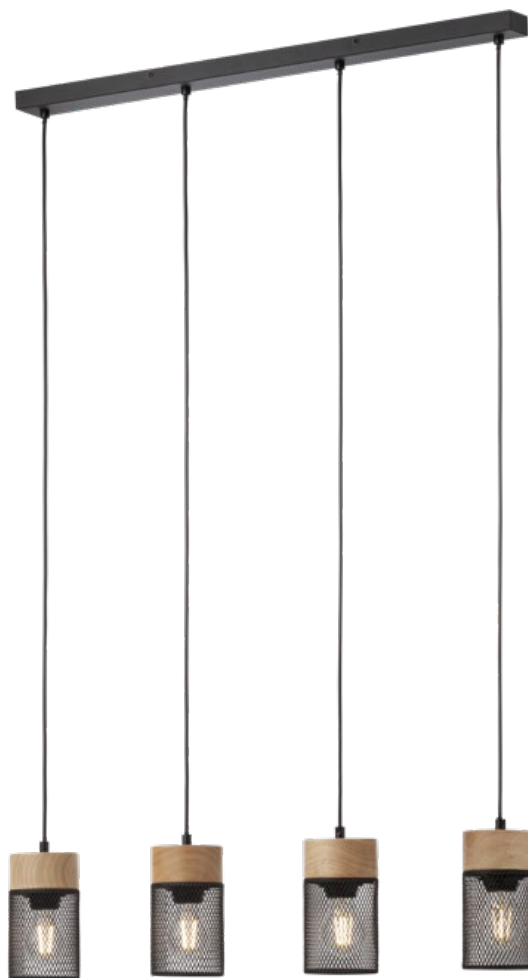

Info

Suspensions for interior, metal structure painted in matt black with natural wood elements, diffusers in metal with tracers painted in matt black.

Suspensii pentru interior, structură din metal vopsit negru mat cu elemente din lemn natur, dispersoare din rețea metalică vopsite negru mat.

Beltéri függesztékek, matt fekete fém szerkezet natur fa betéttel, matt fekete fém hálós diszperzór.

Sospensioni per interni, struttura in metallo verniciato nero opaco con elementi in legno naturale, diffusori in rete metallica verniciati nero opaco.

Окачени осветителни тела за интериор, метална структура, боядисана в матово черно с елементи от естествено дърво, дифузери от метална мрежа боядисани в матово черно.

Подвесные светильники для внутреннего освещения с металлической структурой, окрашенные в матово-черный цвет, элементами из натурального дерева, и рассеивателями из металлической сетки, окрашенными в матово-черный цвет.

Závesné svietidlá do interiéru, kovová konštrukcia lakovaná v matnej čiernej farbe s prírodnými drevenými prvkami, kovové difúzory lakované v matnej čiernej farbe.

01-3141

E27, 1 x max. 42W

01-3142

E27, 3 x max. 42W