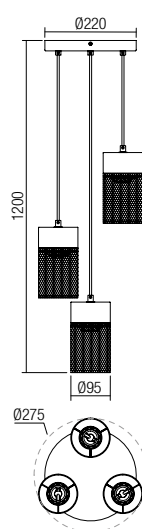

Závesné svietidlá do interiéru, kovová konštrukcia lakovaná v matnej čiernej farbe s prírodnými drevenými prvkami, kovové difúzory lakované v matnej čiernej farbe.

01-3141

E27, 1 x max. 42W

01-3142

E27, 3 x max. 42W